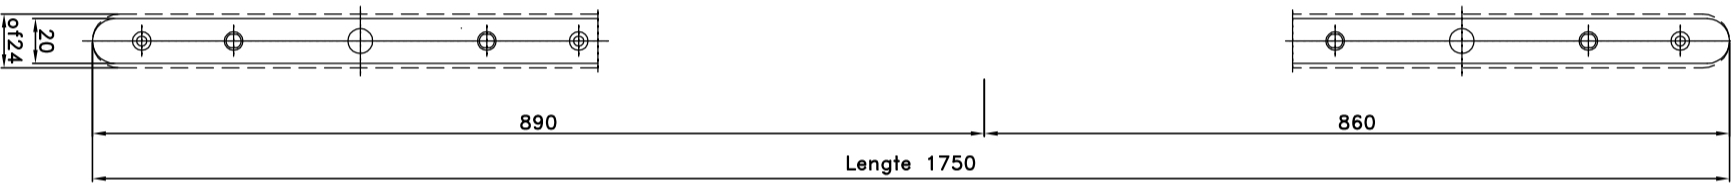

Sluitkom 6-29533-00-0-1  
 Sluipplaat, korte lip 9-38463-01-0-8  
 Sluipplaat, lange lip 9-38463-02-0-8

Sluitkom 6-29532-00-L/R-1  
 Sluipplaat lange lip 9-38461-02-L/R-8  
 Sluipplaat korte lip 9-38461-01-L/R-8

Schroeven 4x50mm  
 Meerpuntsluiting 4x50mm  
 Sluitkommen enkele deur 4x35mm  
 Sluipplaten

Certificaat nummer  
 SKG 475.212.03

Security Automatic

G.U.  
 G.U.-Nederland B.V.  
 www.gu.nl

Daturn:  
 24-09-2018  
 Tekenng nr.  
 HL 00351