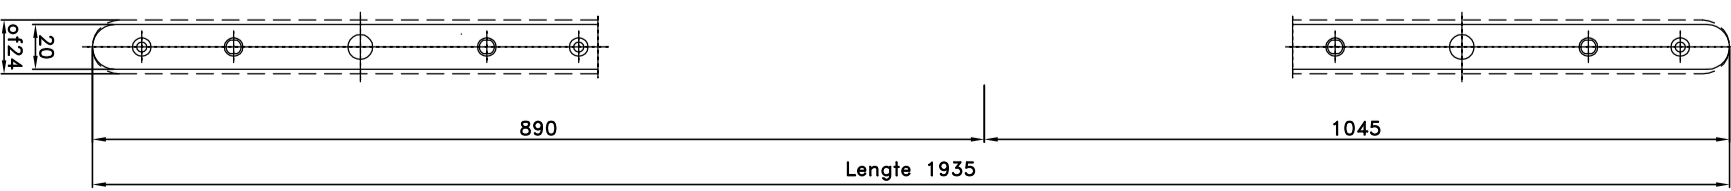

Sluitkom 6-29533-00-0-1  
 Sluipplaat, korte lip 9-38463-01-0-8  
 Sluipplaat, lange lip 9-38463-02-0-8

Sluitkom 6-29532-00-L/R-1  
 Sluipplaat lange lip 9-38461-02-L/R-8  
 Sluipplaat korte lip 9-38461-01-L/R-8

Schroeven 4x50mm  
 Meerpuntsluiting 4x50mm  
 Sluitkommen enkele deur 4x35mm  
 Sluipplaten

Certificaat nummer  
 SKG 475.212.03

Security Automatic

G.U.  
 G.U.-Nederland B.V.  
 www.gu.nl

Daturn:  
 24-09-2018  
 Tekenng nr.  
 HL 00351