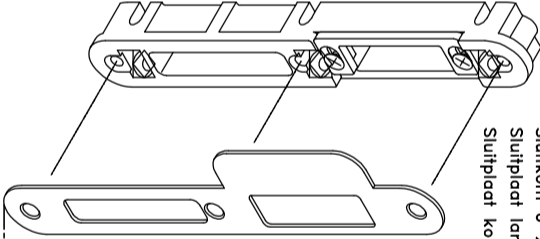

Sluitkom 6-29533-00-0-1  
 Sluipplaat, korte lip 9-38463-01-0-8  
 Sluipplaat, lange lip 9-38463-02-0-8

Sluitkom 6-29532-00-L/R-1  
 Sluipplaat lange lip 9-38461-02-L/R-8  
 Sluipplaat korte lip 9-38461-01-L/R-8

Schroeven 4x50mm  
 Meerpuntsluiting 4x50mm  
 Sluitkommen enkele deur 4x35mm  
 Sluipplaten

Certificaat nummer  
 SKG 475.212.03

Security Automatic

G.U.  
 G.U.-Nederland B.V.  
 www.gu.nl

Daturn:  
 24-09-2018  
 Tekenng nr.  
 HL 00351