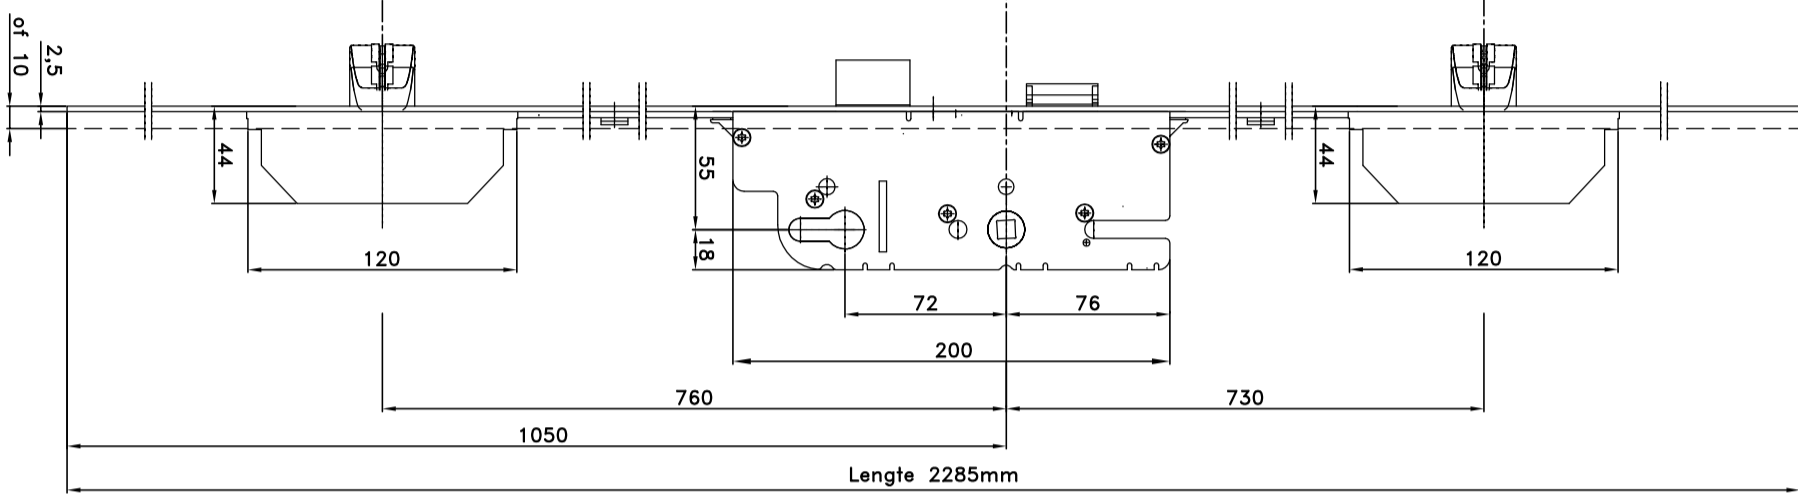

Sluitkom 6-29533-00-0-1  
 Sluipplaat, korte lip 9-38463-01-0-8  
 Sluipplaat, lange lip 9-38463-02-0-8

Sluitkom 6-29532-00-L/R-1  
 Sluipplaat lange lip 9-38461-02-L/R-8  
 Sluipplaat korte lip 9-38461-01-L/R-8

Schroeven 4x50mm  
 Meerpuntsluiting 4x50mm  
 Sluitkommen enkele deur 4x35mm  
 Sluipplaten

Certificaat nummer  
 SKG 475.212.03

Security Automatic

G.U.  
 G.U.-Nederland B.V.  
 www.gu.nl

Daturn:  
 24-09-2018  
 Tekenng nr.  
 HL 00351