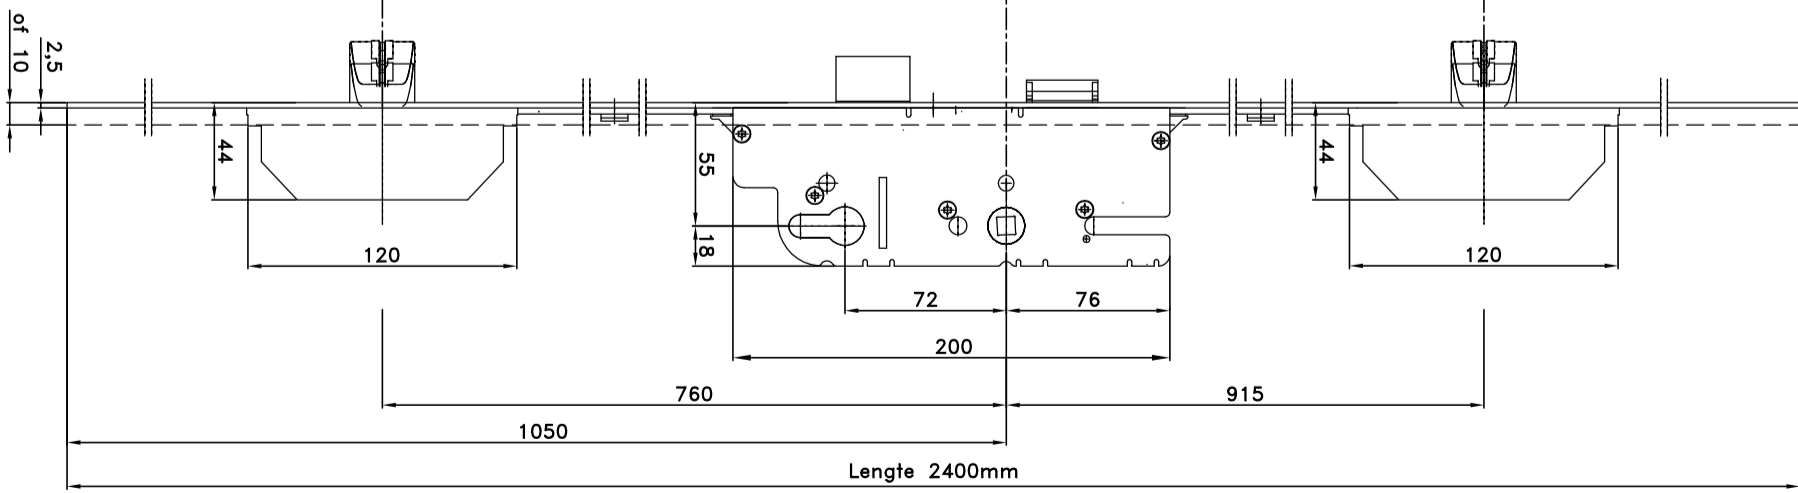

Sluitkom 6-29533-00-0-1  
 Sluipplaat, korte lip 9-38463-01-0-8  
 Sluipplaat, lange lip 9-38463-02-0-8

Sluitkom 6-29532-00-L/R-1  
 Sluipplaat lange lip 9-38461-02-L/R-8  
 Sluipplaat korte lip 9-38461-01-L/R-8

Schroeven 4x50mm  
 Meerpuntsluiting 4x50mm  
 Sluitkommen enkele deur 4x35mm  
 Sluipplaten

Certificaat nummer  
 SKG 475.212.03

Security Automatic

G.U.  
 G.U.-Nederland B.V.  
 www.gu.nl

Daturn:  
 24-09-2018  
 Tekenng nr.  
 HL 00351