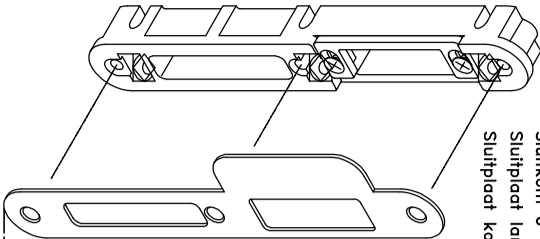

Sluitkom 6-29533-00-0-1  
 Sluipplaat, korte lip 9-38463-01-0-8  
 Sluipplaat, lange lip 9-38463-02-0-8

Sluitkom 6-29532-00-L/R-1  
 Sluipplaat lange lip 9-38461-02-L/R-8  
 Sluipplaat korte lip 9-38461-01-L/R-8

Schroeven 4x50mm  
 Meerpuntsluiting 4x50mm  
 Sluitkommen enkele deur 4x35mm  
 Sluipplaten

Certificaat nummer  
 SKG 475.212.03

Security Automatic

G.U.  
 G.U.-Nederland B.V.  
 www.gu.nl

Daturn:  
 24-09-2018  
 Tekenng nr.  
 HL 00351